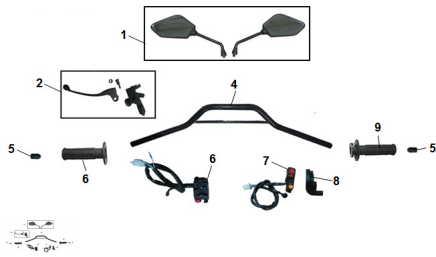

GRUPO MANUBRIO

Rating: Not Rated Yet

Price:

Variant price modifier:

Base price with tax:

Price with discount:

Salesprice with discount:

Sales price:

Sales price without tax:

Discount:

Tax amount:

[Ask a question about this product](#)

Description

Ref.	Título	Código
1	Kit espejo retrovisor	199-80295
2	Conjunto palanca de embrague	199-80105
3	Manubrio	199-80115
5	Puño izquierdo	199-80130
6	Manillar izquierdo	199-80135
7	Manillar derecho	199-80140
9	Puño acelerador	199-80150