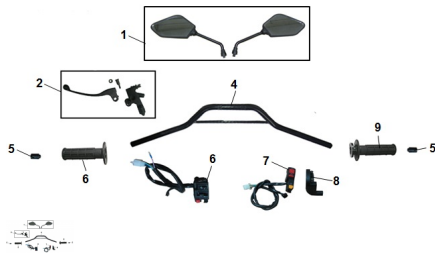

GRUPO MANUBRIO

Rating: Not Rated Yet

Price:

Variant price modifier:

Base price with tax:

Price with discount:

Salesprice with discount:

Sales price:

Sales price without tax:

Discount:

Tax amount:

[Ask a question about this product](#)

Description

	Ref.	Título	Código
1		Kit espejo retrovisor	199-80295
2		Conjunto palanca de embrague	199-80105
3		Manubrio	199-80115
5		Puño izquierdo	199-80130
6		Manillar izquierdo	199-80135
7		Manillar derecho	199-80140
9		Puño acelerador	199-80150