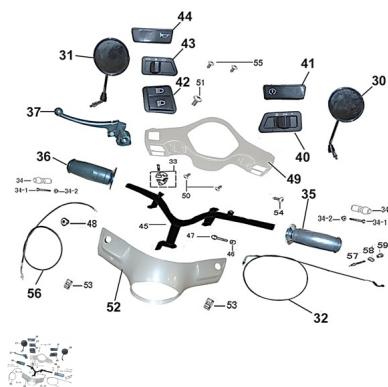

GRUPO MANUBRIO

Rating: Not Rated Yet

Price:

Variant price modifier:

Base price with tax:

Price with discount:

Salesprice with discount:

Sales price:

Sales price without tax:

Discount:

Tax amount:

[Ask a question about this product](#)

Description

Ref.	Título	Código
30	CONJUNTO ESPEJO RETROVISOR DERECHO	179-88110
31	CONJUNTO ESPEJO RETROVISOR IZQUIERDO	179-88120
32	CABLE ACELERADOR	179-17910
33	ALOJAMIENTO ACELERADOR	179-53168
34	CONTRAPESO D/I & GOMA	179-53105
34.1	TORNILLO 6*75	179-92701
34.2	TUERCA 6mm	179-95201
35	EMPUÑADURA DEL ACELERADOR	179-53140
36	EMPUÑADURA IZQUIERDA	179-53166
37	CONJUNTO SOPORTE DE EMPUÑADURA IZQUIERDA	179-5317B
38	PALANCA IZQUIERDA DE EMBRAGUE	179-53178