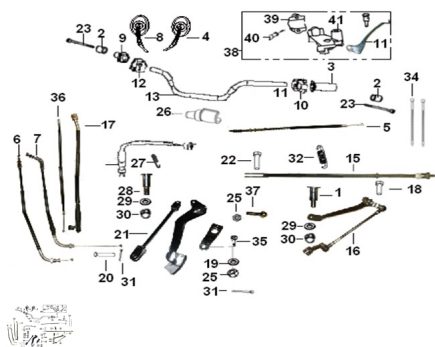

## GRUPO MANUBRIO

Rating: Not Rated Yet

**Price:**

Variant price modifier:

Base price with tax:

Price with discount:

Salesprice with discount:

Sales price:

Sales price without tax:

Discount:

Tax amount:

[Ask a question about this product](#)

Description	Ref.	Título	Código
	1	TORNILLO	175-80170
	2		175-40030
	3	PUÑO	175-40001
	4	ESPEJO	175-40450
	5	CABLE EM	175-40400

**ESTRUCTURA : GRUPO MANUBRIO**

Ref.	Título	Código
		BRAGUE
6	CABLE AC	175-40300
7	CABLE AC	175-40310
8	ESPEJO DERECHO	175-40480
9	PUÑO ACE LERADOR	175-40210
10	MANILLAR	175-40500
11	PALANCA DE EMBRA GUE	175-40002
12	MANILLAR DERECHO	175-40600
13		175-40100
14	PEDAL DE FRENO	175-40700
15	VARILLA FRENO TRASERO	175-40270
16	PEDAL DE CAMBIOS	175-83700
17	CABLE VE	175-72900
18	TORNILLO M6X20	175-B0103
19		175-B0703
20	PERNO 6X16	175-83820
21	VARILLA PEDAL DE FRENO TRASERO	175-40720
22	TORNILLO M8X25	175-B0101
23	TORNILLO 6X30MM	175-B0205
25	TUERCA 6MM	175-B0400
26		175-40017
27	RESORTE BULBO DE FRENO	175-40019
28	TORNILLO	175-80120

Ref.	Título	Código
29		175-B0700
30	TUERCA M10X1.25	175-B0422
31	PERNO 2X18MM	175-B0900
32	RESORTE PEDAL DE FRENO	175-40702
34		175-96001
35	TORNILLO 6X27.5MM	175-80130
36	CABLE CEBADOR	175-40350
37	TORNILLO M6X20	175-80110
38		175-40080
39	SOPORTE	175-40082
40		175-91020
42	SOPORTE	175-800-05