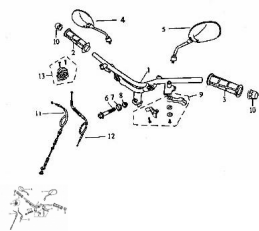

GRUPO MANUBRIO

Rating: Not Rated Yet

Price:

Variant price modifier:

Base price with tax:

Price with discount:

Salesprice with discount:

Sales price:

Sales price without tax:

Discount:

Tax amount:

[Ask a question about this product](#)

Description

	Ref.	Título		Código
1		MANUBRIO		52-61111
2		PUÑO DERECHO ACELERADOR		52-61121
3		PUÑO IZQUIERDO		52-6113A
4		ESPEJO RETROVISOR IZQUIERDO		52-83320
5		ESPEJO RETROVISOR DERECHO		52-83330
6		TORNILLO M10X50		52-GB/T16674-18
7		PERNO CONECTOR DE LA BARRA DE DIRECCIÓN		52-62114
8		TUERCA M10		52-GB/T6187.1-2
9		CABLE DEL CEBADOR		52-61060
10		TAPÓN DECORADOR		52-61122
11		CABLE DEL CEBADOR		52-6130A
12		CABLE DEL ACELERADOR		52-6106A
13		SOPORTE ACELERADOR		52-61132