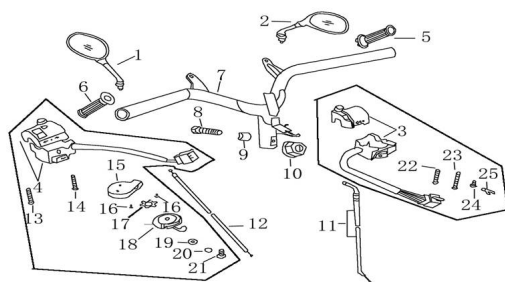

GRUPO MANUBRIO

Rating: Not Rated Yet

Price:

Variant price modifier:

Base price with tax:

Price with discount:

Salesprice with discount:

Sales price:

Sales price without tax:

Discount:

Tax amount:

[Ask a question about this product](#)

Description

	Ref.	Título	Código
1		ESPEJO IZQUIERDO	3-57200
2		ESPEJO DERECHO	3-57100
3		COMANDO DERECHO LLAVES	3-35100
4		COMANDO IZQUIERDO LLAVES	3-35200
5		PUÑO DERECHO	3-47311
6		PUÑO IZQUIERDO	3-47411
7		MANUBRIO	3-47111
8		TORNILLO M10 X 1.25 X 45	3-GB/T16674
9		TOPE DE MANUBRIO	3-47131
10		TUERCA 10 X 1.25	3-GB/T6187.2
11		CABLE DE ACELERADOR	3-46310
12		CABLE DE CEBADOR	3-46330
13		TORNILLO M8 X 38	3-GB/T818
14		TORNILLO M6 X 40	3-GB/T818-2
15		SOPORTE DE PALANCA CEBADOR	3-35922
16		ARANDELA PLANA D. 6EBADOR	3-GB/T848
17		ARANDELA D. 6	3-GB/T862.1
18		PALANCA DE CEBADOR	3-35921
19		ARANDELA 6	3-GB/T97
20		ARANDELA D. 6	3-GB/T93
21		TORNILLO M6 X 8	3-GB/T818-3
22		TORNILLO M5 X 42	3-GB/T818-4
23		TORNILLO M5 X 45	3-GB/T818-5
24		TORNILLO M6 X 16	3-GB/T818-6
25		LOCALIZADOR DE CABLE	3-46363