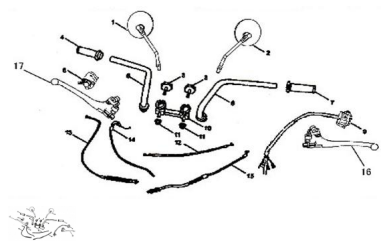

## GRUPO MANUBRIO

Rating: Not Rated Yet

**Price:**

Variant price modifier:

Base price with tax:

Price with discount:

Salesprice with discount:

Sales price:

Sales price without tax:

Discount:

Tax amount:

[Ask a question about this product](#)

Description	Ref.	Título	Código
	1	ESPEJO HOT DERECHO	
	2	ESPEJO HOT	
	3	TORNILLO SUJECION	
	4	PUÑO COMANDO	
	5	BARRAL	

---

Ref.	Título	Código
6	BARRAL	
7	PUÑO	
8	MANILLAR DERECHO	
8	MANILLAR DERECHO (G2/CHILI)	
9	MANILLAR	
9	MANILLAR	
10	SOPORTE BARRAL	
11	TUERCA M10 X 1.25	
12	CABLE DE CEBADOR	
13	CABLE DE FRENO TRASERO	
14	CABLE DE	
17	PALANCA DE FRENO	