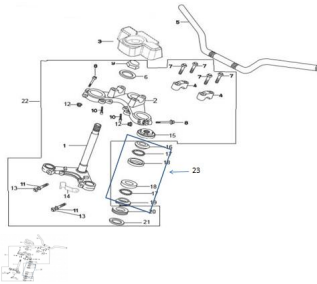

GRUPO MANUBRIO Y MOVIMIENTO DE DIRECCION

Rating: Not Rated Yet

Price:

Variant price modifier:

Base price with tax:

Price with discount:

Salesprice with discount:

Sales price:

Sales price without tax:

Discount:

Tax amount:

[Ask a question about this product](#)

Description	Ref.	Título	Código
	1	CRUCETA CON CAÑO VELA	142-31013
	2	PUENTE SUPERIOR	142-31018
	3	CUBIERTA LLAVE DE IGNICION	142-27135
	4	GRAMPA DE AJUSTE MANILLAR	142-31020
	5		142-32002
	6		142-31030