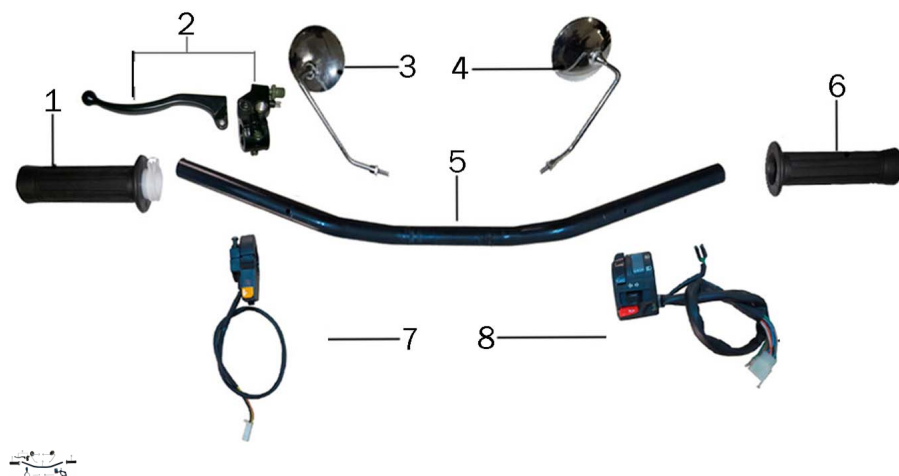

GRUPO MANUBRIO Y COMANDOS

Rating: Not Rated Yet

Price:

Variant price modifier:

Base price with tax:

Price with discount:

Salesprice with discount:

Sales price:

Sales price without tax:

Discount:

Tax amount:

[Ask a question about this product](#)

Description	POS.	CODIGO	DESCRIPCION	DESCRIPTION	CANT
	1	231-47311	PUÑO ACELERADOR	Grip Comp., Throttle	1
	2	231-47611	PALANCA DE EMBRAGUE	Lever Set, Clutch	1
	3	231-57100	ESPEJO DERECHO	Rearview Mirror,RH	1
	4	231-57200	ESPEJO IZQUIERDO	Rearview Mirror LH	1
	5	231-47111	MANUBRIO	Pipe Comp,Steering Handle	1
	6	231-47411	PUÑO IZQUIERDO	Grip, LH	1
	7	231-35100	MANILLAR DERECHO	Handlebar Switch,RH	1
	8	231-35200	MANILLAR IZQUIERDO	Handlebar Switch,LH	1