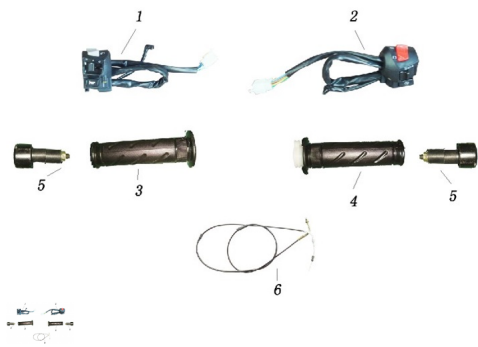

GRUPO MANILLARES

Rating: Not Rated Yet

Price:

Variant price modifier:

Base price with tax:

Price with discount:

Salesprice with discount:

Sales price:

Sales price without tax:

Discount:

Tax amount:

[Ask a question about this product](#)

Description

	Ref.	Título		Código
1		CONJ. INTERRUPTORES IZQUIERDO	202-80490	
2		CONJ. INTERRUPTORES DERECHO	202-80495	
3		EMPUÑADURA IZQUIERDA	202-80500