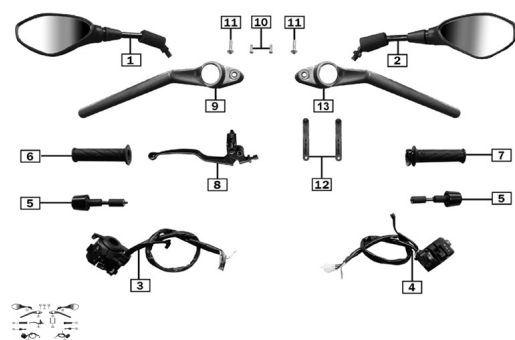

GRUPO MANILLARES

Rating: Not Rated Yet

Price:

Variant price modifier:

Base price with tax:

Price with discount:

Salesprice with discount:

Sales price:

Sales price without tax:

Discount:

Tax amount:

[Ask a question about this product](#)

Description	Ref.	Título	Código
	1	ESPEJO R	195-69110
	2	ESPEJO R	195-69120
	3	CONJ. INT	195-72201
	4	CONJ. INT	195-72301
	5		195-72035