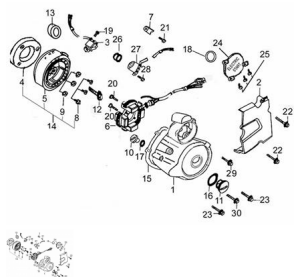

GRUPO MAGNETO

Rating: Not Rated Yet

Price:

Variant price modifier:

Base price with tax:

Price with discount:

Salesprice with discount:

Sales price:

Sales price without tax:

Discount:

Tax amount:

[Ask a question about this product](#)

Description

	Ref.	Título		Código
1		TAPA CARTER LADO VOLANTE	7-11411	
2		TAPA PIÑÓN	18-11451	
3		CABLE INDUCTOR	7-31280	
4		CONJUNTO EMBRAGUE DE ARRANQUE	7-28110	
5		ROTOR VOLANTE MAGNETICO	7-31110	
6		ESTATOR VOLANTE MAGNETICO	7-31210	
7		SEGURO ESTATOR	7-31911	
8		TORNILLO M8 X 30	7-GB/T70.1	
9		ARANDELA RESORTE D. 8	7-GB*T93	
10		TAPON DE INSPECCION	7-11412	
11		TAPON VERIFICADO ENCENDIDO	7-11413	
12		TORNILLO TRABA ROTOR	7-31311	
13		RETEN 50 X 34 X 7	7-13190	
14		ROTOR POR EMBRAGUE DE ARRANQUE	7-31102	
15		JUNTA SEMICARTER IZQUIERDO	7-11419	
16		O-RING 27.5 X 2.5	7-11415	
17		O-RING 13.8 X 2.5	7-11414	
18		O-RING 63 X 3	7-11422	
19		TORNILLO M5 X 16	7-GB/T818	
20		TORNILLO M5 X 30	7-GB/T818-1	
24		TAPA SUPERIOR PIÑON	7-11421	
26		RETEN CABLE NEUTRAL	7-35740