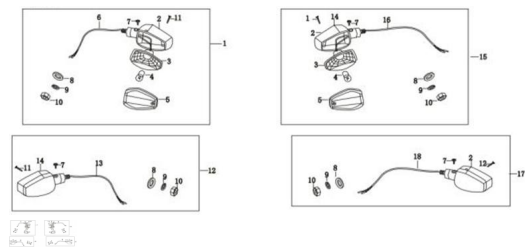

GRUPO LUCES DIRECCIONALES

Rating: Not Rated Yet

Price:

Variant price modifier:

Base price with tax:

Price with discount:

Salesprice with discount:

Sales price:

Sales price without tax:

Discount:

Tax amount:

[Ask a question about this product](#)

Description	Ref.	Título	Código
	1	CONJ. LUZ DE GIRO DEL. IZQ.	142-28076
	2	CUERO LUZ DE GIRO DEL. IZQ.	142-28087
	3		142-28086
	4	LAMPARA	142-38102
	5	ACRILICO GIRO DEL. IZQ.	142-28085
	8		142-38045
	9		142-38046
	10	TUERCA	142-38034