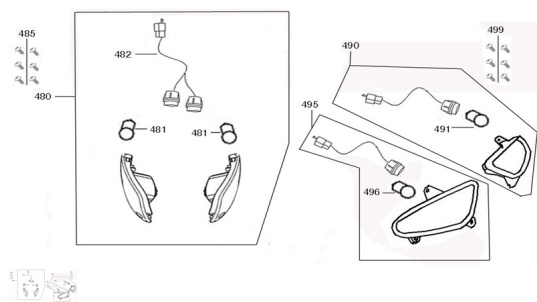

GRUPO LUCES DE GIRO

Rating: Not Rated Yet

Price:

Variant price modifier:

Base price with tax:

Price with discount:

Salesprice with discount:

Sales price:

Sales price without tax:

Discount:

Tax amount:

[Ask a question about this product](#)

Description

Ref.	Título	Código
480	CONJUNTO GIROS DELANTEROS	179-33400
481	LÁMPARA DE GIRO 12V10W	179-34905
482	PORTALÁMPARAS DELANTERO	179-33411
485	TORNILLO AUTOROSCANTE	179-93401
490	CONJUNTO GIRO TRASERO DERECHO	179-33600
491	LÁMPARA DE GIRO 12V10W	179-34905
495	CONJUNTO GIRO TRASERO IZQUIERDO	179-33650
496	LÁMPARA DE GIRO 12V10W	179-34905
499	TORNILLO AUTOROSCANTE	179-93401