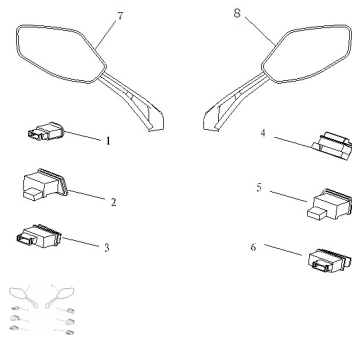

GRUPO INTERRUPTORES Y ESPEJOS

Rating: Not Rated Yet

Price:

Variant price modifier:

Base price with tax:

Price with discount:

Salesprice with discount:

Sales price:

Sales price without tax:

Discount:

Tax amount:

[Ask a question about this product](#)

Description

Ref.	Título	Código
1	PULSADOR PARADA DEL MOTOR	206-34560
2	INTERRUPTOR DE LUCES	206-34540
3	PULSADOR DE ARRANQUE	206-34550
4	LLAVE SELECTORA DE LUZ ALTA/BAJA	206-34510
5	LLAVE DE LUZ DE GIROS	206-34520
6	PULSADOR DE BOCINA	206-34530
7	ESPEJO RETROVISOR IZQUIERDO	206-81710
8	ESPEJO RETROVISOR DERECHO	206-81720