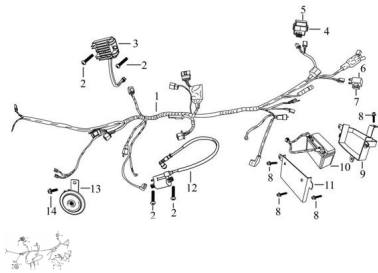

GRUPO INSTALACION ELECTRICA

Rating: Not Rated Yet

Price:

Variant price modifier:

Base price with tax:

Price with discount:

Salesprice with discount:

Sales price:

Sales price without tax:

Discount:

Tax amount:

[Ask a question about this product](#)

Description

Ref.	Título	Código
1	CONJUNTO INSTALACIÓN ELÉCTRICA	70-27123
2	TORNILLO M6X20	70-38027-1
3	REGULADOR	70-27088
4	GOMA ENCENDIDO	70-27103
5	ENCENDIDO	70-27101
6	DESTELLADOR	70-28018
7	SOPORTE DE GOMA	70-28016
8	TORNILLO M6X30	70-38014-20
9	SOPORTE BATERIA	70-27114