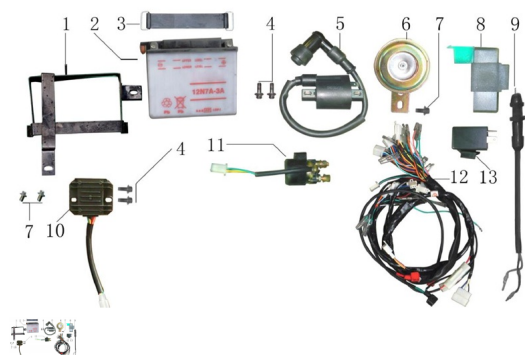

## GRUPO INSTALACION ELECTRICA

Rating: Not Rated Yet

**Price:**

Variant price modifier:

Base price with tax:

Price with discount:

Salesprice with discount:

Sales price:

### Description

	Ref.	Título	Código
1		SOPORTE BATERIA	160-303200
2		BATERIA 12N7B-3A	160-303100
3		GOMA ELASTICA SOPORTE BATERIA	160-904266
4		TORNILLO DE CAJA HERRAMIENTAS M6X16	160-906104
5		BOBINA DE IGNICION	160-304000
6		BOCINA	160-312100
7		TORNILLO DE CAJA HERRAMIENTAS M6X16	160-906104
8		CDI	160-305000
9		BULBO FRENO TRASERO	160-307200
10		REGULADOR DE VOLTAJE	160-302000
11		RELAY DE ARRANQUE	160-301000
12		INSTALACION ELECTRICA	160-307000
12		INSTALACION ELECTRICA	161-307000
13		DESTELLADOR	160-306500