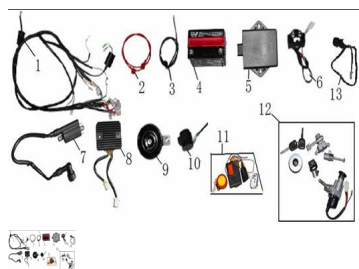

GRUPO INSTALACION ELECTRICA

Rating: Not Rated Yet

Price:

Variant price modifier:

Base price with tax:

Price with discount:

Salesprice with discount:

Sales price:

Sales price without tax:

Discount:

Tax amount:

[Ask a question about this product](#)

Description

Ref.	Título	Código
1	Instalación eléctrica	115-85100
2	cable ánodo positivo	115-85101
3	cable cátodo negativo	115-85102
4	batería	115-83200
5	CDI	115-81200
6	Relé	115-82290
7	bobina de encendido	115-81100
8	regulador de voltaje	115-83100
9	bocina	115-85500