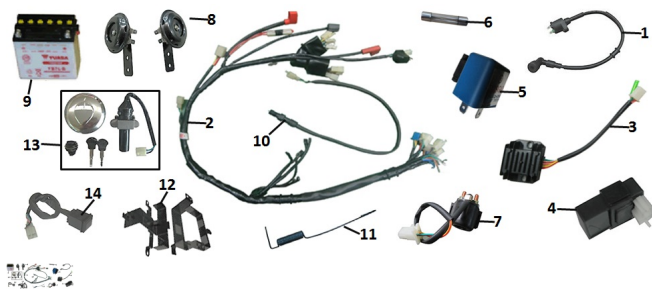

GRUPO INSTALACION ELECTRICA

Rating: Not Rated Yet

Price:

Variant price modifier:

Base price with tax:

Price with discount:

Salesprice with discount:

Sales price:

Sales price without tax:

Discount:

Tax amount:

[Ask a question about this product](#)

Description	Ref.	Título	Código
	1	BOBINA DE IGNICION	190-27092
	2		190-27123
	3		190-27088
	4	CDI	190-27100
	5		190-28015
	6	FUSIBLE	190-38099
	7	RELAY DE	190-27081

ESTRUCTURA : GRUPO INSTALACION ELECTRICA

Ref.	Título	Código	
8	BOCINA	190-28019	
9	BATERIA YB7L-B	190-27106	
10	BULBO DE FRENO TRASERO	190-27176	
11	RESORTE BULBO DE FRENO TRASERO	190-29133	
12	SOPORTE BATERIA	190-27114	
13	KIT DE CE RRADURA	190-50032	
14		190-28181	