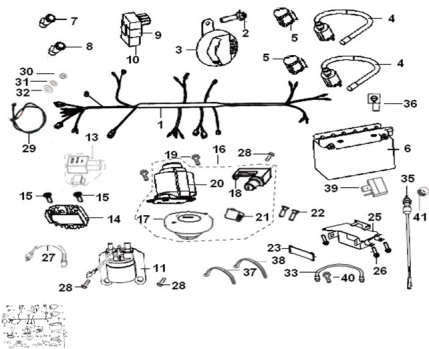

GRUPO INSTALACION ELECTRICA

Rating: Not Rated Yet

Price:

Variant price modifier:

Base price with tax:

Price with discount:

Salesprice with discount:

Sales price:

Sales price without tax:

Discount:

Tax amount:

[Ask a question about this product](#)

Description	Ref.	Título	Código
	1		175-92000
	2	TORNILLO 8X12MM	
	3	BOCINA	175-95100
	4	BOBINA DE ENCEN DIDO	175-96200
	5	SOPORTE BOBINA DE IGNICION	175-96201
	6	BATERIA	175-96010
	7		175-79030