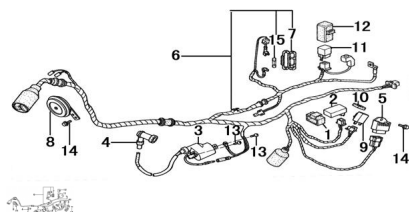

GRUPO INSTALACION ELECTRICA

Rating: Not Rated Yet

Price:

Variant price modifier:

Base price with tax:

Price with discount:

Salesprice with discount:

Sales price:

Sales price without tax:

Discount:

Tax amount:

[Ask a question about this product](#)

Description

Ref.	Título	Código
1	CAPUCHON CDI	10-34491
2	CDI	250303010
3	BOBINA DE IGNICION	250303030
4	TAPA BUJIA	10-34510
5	REGULADOR DE VOLTAJE	250303020
6	INSTALACION ELECTRICA	49-800-14
7	CAJA FUSIBLE	10-2662731720
8	BOCINA	10-38100
9	DESTELLADOR	10-38210