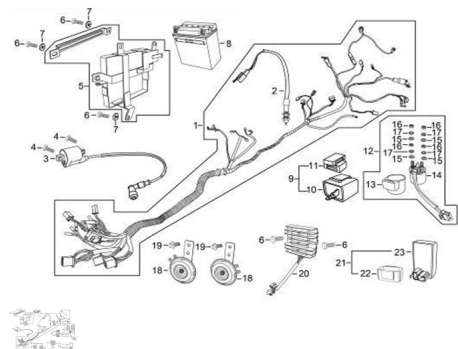

GRUPO INSTALACION ELECTRICA

Rating: Not Rated Yet

Price:

Variant price modifier:

Base price with tax:

Price with discount:

Salesprice with discount:

Sales price:

Sales price without tax:

Discount:

Tax amount:

[Ask a question about this product](#)

Description	Ref.	Título	Código
	1		
	2	BULBO DE STOP TRASERO	82-27176
	3	BOBINA DE IGNICION	
	4		
	5	CAJA BATERIA	
	6	TORNILLO