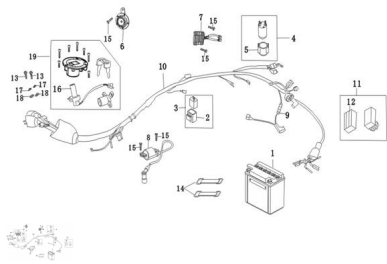

GRUPO INSTALACION ELECTRICA

Rating: Not Rated Yet

Price:

Variant price modifier:

Base price with tax:

Price with discount:

Salesprice with discount:

Sales price:

Sales price without tax:

Discount:

Tax amount:

[Ask a question about this product](#)

Description	Ref.	Título	Código
	1	BATERIA	138-27106
	2	GOMA SOPORTE	138-28016
	3		138-28015
	4	RELAY DE	138-27081
	5	GOMA SOPORTE RELAY DE	138-27084