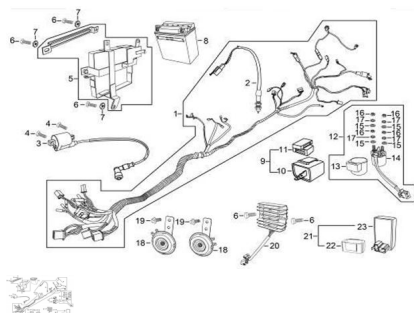

GRUPO INSTALACION ELECTRICA

Rating: Not Rated Yet

Price:

Variant price modifier:

Base price with tax:

Price with discount:

Salesprice with discount:

Sales price:

Sales price without tax:

Discount:

Tax amount:

[Ask a question about this product](#)

Description	Ref.	Título	Código
	1		
	2	BULBO DE STOP TRASERO	82-27176
	3	BOBINA DE IGNICION	
	4		
	5	CAJA BATERIA	
	6	TORNILLO M6X16