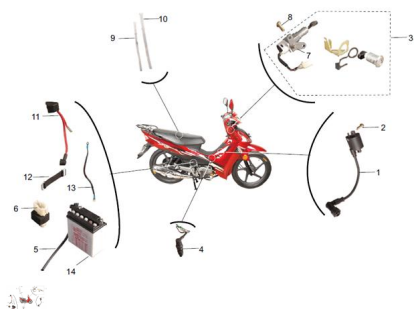

GRUPO INSTALACION ELECTRICA I

Rating: Not Rated Yet

Price:

Variant price modifier:

Base price with tax:

Price with discount:

Salesprice with discount:

Sales price:

Sales price without tax:

Discount:

Tax amount:

[Ask a question about this product](#)

Description

	Ref.	Título	Código
1		componentes bobina de ignicion	111-ZA5-2200
2		tornillo/ perno	111-BGB/T578
3		set de trabas o cerraduras	111-WA4-4000
4		palanca freno trasero	111-ZA5-5300
5		robinete	111-ZA5-3115
6		Desde la reanudación del dispositivo de protección contra sobrecargas de corriente	111-QP5-2400
7		llave principal trava dirección	111-WA5-5100
8		tornillo/ perno	111-BGB/T578
9		Conj. Aro con cable	111-ZA0-0150
10		Conj. Aro con cable	111-ZA0-0160
11		cable positivo	111-ZA5-3130
12		bateria con aro	111-ZA0-0130
13		anodo alambrico	111-ZA5-3120
14		Bateria	111-ZA5-3110