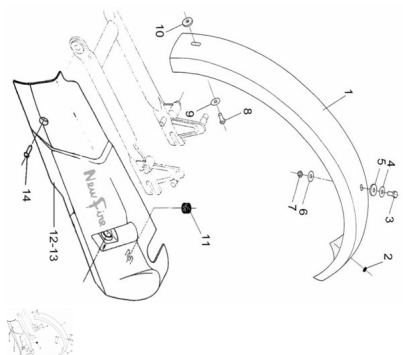

GRUPO GUARDABARRO TRASERO

Rating: Not Rated Yet

Price:

Variant price modifier:

Base price with tax:

Price with discount:

Salesprice with discount:

Sales price:

Sales price without tax:

Discount:

Tax amount:

[Ask a question about this product](#)

Description	Ref.	Título	Código
	1	C. GUARDABARRO TRASERO NEW FIRE PINTADO	
	2		
	3	TORNILLO	502006
	4	Arandela plana ø6	100306
	5		281900010