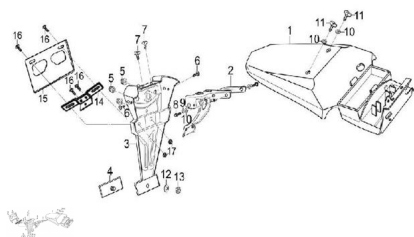

GRUPO GUARDABARRO TRASERO

Rating: Not Rated Yet

Price:

Variant price modifier:

Base price with tax:

Price with discount:

Salesprice with discount:

Sales price:

Sales price without tax:

Discount:

Tax amount:

[Ask a question about this product](#)

Description

Ref.	Título	Código
1	PANEL TRASERO	81-43711
2	SOPORTE TRASERO	81-63950
3	COLITA GUARDABARRO TRASERO	81-63151
4	CATADIOPTICO TRASERO	81-33820
5	BUJES DE GOMA	81-33975
6	TORNILLO M5X16	81-93312-3
7	TORNILLO M6X16	81-93312-4
8	TORNILLO M6X16	81-GB/T1-18
9	ARANDELA D6	81-GB/T9-12
10	ARANDELA D6	81-GB/T9-13
11	TORNILLO M6X16	81-93312-5
12	ARANDELA M5	81-GB/T9*14
13	TUERCA M5	81-GB/T6-12
14	PORTAPATENTE	81-63711