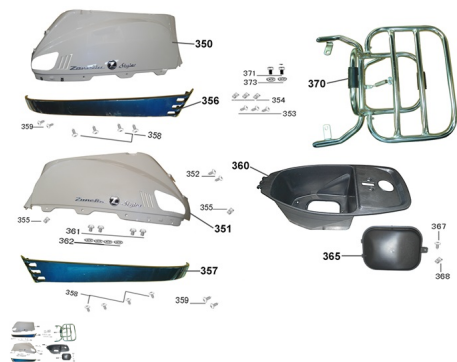

## GRUPO GUARDABARRO TRASERO

Rating: Not Rated Yet

**Price:**

Variant price modifier:

Base price with tax:

Price with discount:

Salesprice with discount:

Sales price:

### Description

Ref.	Título	Código
350	COBERTOR LATERAL DERECHO VERDE	179-83500VE
350	COBERTOR LATERAL DERECHO GRIS	179-83500GR
350	COBERTOR LATERAL DERECHO BLANCO	179-83500BL
351	COBERTOR LATERAL IZQUIERDO VERDE	179-83600VE
351	COBERTOR LATERAL IZQUIERDO GRIS	179-83600GR
351	COBERTOR LATERAL IZQUIERDO BLANCO	179-83600BL
351	COBERTOR LATERAL IZQUIERDO BLANCO	179-83600BL
352	TORNILLO AUTOROSCANTE	179-93401
353	TORNILLO AUTOROSCANTE	179-93401
354	TUERCA 4MM	179-90601
355	TUERCA 4MM	179-90601
356	ZOCALO LATERAL TRASERO DERECHO BEIGE	179-83501BE
356	ZOCALO LATERAL TRASERO DERECHO BLANCO	179-83501BL
356	ZOCALO LATERAL TRASERO DERECHO AZUL	179-83501AZ
357	ZOCALO LATERAL TRASERO IZQUIERDO BEIGE	179-83601BE

Ref.	Título	Código
357	ZOCALO LATERAL TRASERO IZQUIERDO BLANCO	179-83601BL
357	ZOCALO LATERAL TRASERO IZQUIERDO AZUL	179-83601AZ
358	TORNILLO AUTOROSCANTE	179-93401
359	TORNILLO AUTOROSCANTE	179-93401
360	BAULERA	179-81250
361	TORNILLO 6*16?G?	179-92101
362	ARANDELA 6MM (G)	179-95801
367	TORNILLO AUTOROSCANTE	179-93401
368	TUERCA 4MM	179-90601
370	PARRILLA PORTA EQUIPAJE TRASERA	179-81200
371	TORNILLO ESPECIAL 8*25	179-92501
372	TORNILLO ESPECIAL 8*25	179-92501
373	ARANDELA 6MM (G)	179-95801