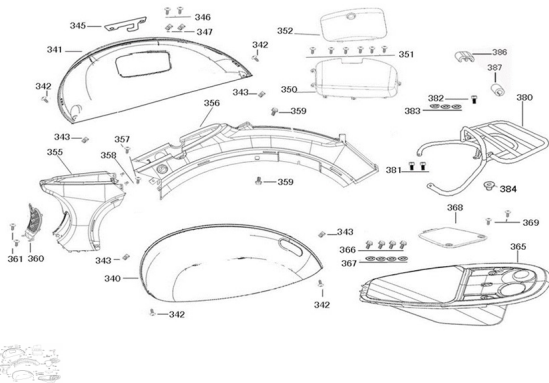

GRUPO GUARDABARRO TRASERO

Rating: Not Rated Yet

Price:

Variant price modifier:

Base price with tax:

Price with discount:

Salesprice with discount:

Sales price:

Sales price without tax:

Discount:

Tax amount:

[Ask a question about this product](#)

Description

Ref.	Título	Código
340	COBERTOR LATERAL IZQUIERDO	189-83600
341	COBERTOR LATERAL DERECHO	189-83500
342	TORNILLO	189-93401
343	TUERCA M4	189-90601
345	SEGURO TIPO GANCHO	189-77234
346	TORNILLO	189-93401
347	TUERCA M4	189-90601
350	BAULERA LATERAL	189-83303
351	TORNILLO	189-93401
352	COBERTOR DE BAULERA	189-81302
355	CUBIERTA DE EQUIPAJE ROJA	189-83750RO
355	CUBIERTA DE EQUIPAJE NEGRA	189-83750NE