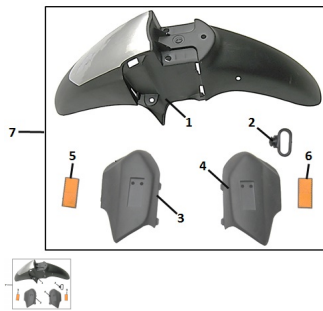

GRUPO GUARDABARRO DELANTERO

Rating: Not Rated Yet

Price:

Variant price modifier:

Base price with tax:

Price with discount:

Salesprice with discount:

Sales price:

Sales price without tax:

Discount:

Tax amount:

[Ask a question about this product](#)

Description

	Ref.	Título	Código
1		GUARDABARRO DELANTERO NEGRO	95-53111NE
1		GUARDABARRO DELANTERO NARANJA	95-53111NA
1		GUARDABARRO DELANTERO ROJO	95-53111RO
1		GUARDABARRO DELANTERO GRIS	95-53111GR
2		GUIA CABLE	10-53511
3		CUBRE BARRAL IZQUIERDO	95-43512
4		CUBRE BARRAL DERECHO	95-43511