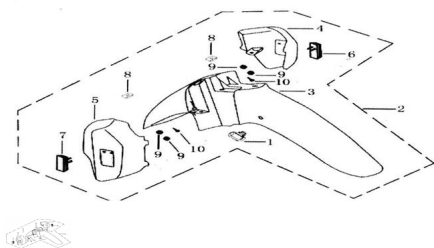

GRUPO GUARDABARRO DELANTERO

Rating: Not Rated Yet

Price:

Variant price modifier:

Base price with tax:

Price with discount:

Salesprice with discount:

Sales price:

Sales price without tax:

Discount:

Tax amount:

[Ask a question about this product](#)

Description

Ref.	Título	Código
1	GUIA CABLE	10-53511
2	CONJUNTO GUARDABARRO DELANTERO ARMADO	95-53111
3	GUARDABARRO DELANTERO NEGRO	95-53111NE
3	GUARDABARRO DELANTERO NARANJA	95-53111NA
3	GUARDABARRO DELANTERO ROJO	95-53111RO
3	GUARDABARRO DELANTERO AZULADO	95-53111AZ
3	GUARDABARRO DELANTERO BLANCO	95-53111BL
4	CUBRE BARRAL DERECHO	95-43511
5	CUBRE BARRAL IZQUIERDO	95-43512
6	CATADIOPTICO DERECHO	10-33811