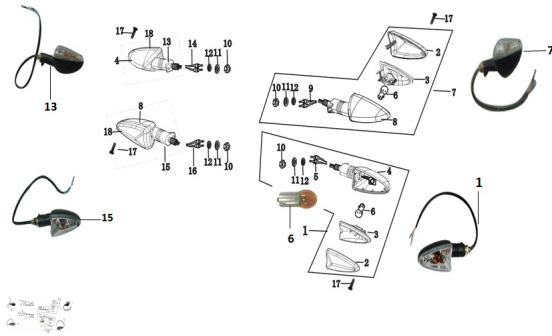

GRUPO GIROS (RX 200 NAKED, RX 200 NAKED E, RX 200 R, RX 200 RE)

Rating: Not Rated Yet

Price:

Variant price modifier:

Base price with tax:

Price with discount:

Salesprice with discount:

Sales price:

Sales price without tax:

Discount:

Tax amount:

[Ask a question about this product](#)

Description	Ref.	Título	Código
	1	FAROL DE GIRO DEL IZQ	138-28076
	4	GIRO DEL ANTERO	138-28087
	6	LED DE GIRO	
	7	FAROL DE GIRO TRAS IZQ	138-28077
	8	GIRO DEL ANTERO DERECHO	138-28096
	13	FAROL DE GIRO	138-28079

Ref.	Título	Código
		TRAS DER
15	FAROL DE GIRO DEL DER	138-28078