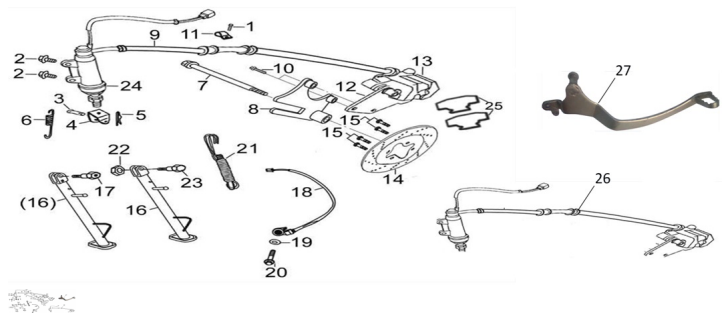

GRUPO FRENO TRASERO

Rating: Not Rated Yet

Price:

Variant price modifier:

Base price with tax:

Price with discount:

Salesprice with discount:

Sales price:

Sales price without tax:

Discount:

Tax amount:

[Ask a question about this product](#)

Description

Ref.	Título	Código
-16	SOSTEN LATERAL	81-42210
1	TORNILLO M6X12	81-GB/T1-9
2	TORNILLO M6X16	81-GB/T1-10
3	PERNO PEDAL DE FRENO	81-GB/T8-6
4	ABRAZADERA CILINDRO FRENO TRASERO	81-66422
5	CHAVETA SEGURIDAD PALANCA DE FRENO	81-GB/T9-6
6	RESORTE	81-65941
8	PLATO CALIPER FRENO TRASERO	81-66211
9	MANGUERA M8X20	81-66700
10	TORNILLO M8X20	81-GB/T1-11
11	ABRAZADERA FLEXIBLE DE FRENO TRASERO	81-66762
12	SOPORTE CALIPER TRASERO	81-66560
13	CALIPER TRASERO COMPLETO	81-66410
14	DISCO FRENO TRASERO	81-66311