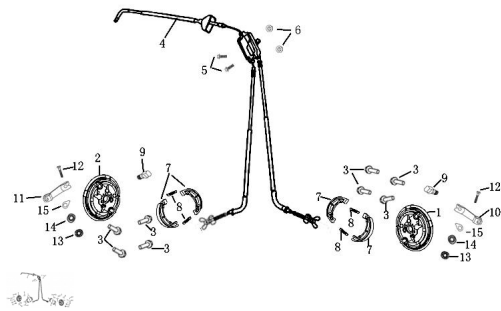

GRUPO FRENO TRASERO

Rating: Not Rated Yet

Price:

Variant price modifier:

Base price with tax:

Price with discount:

Salesprice with discount:

Sales price:

Sales price without tax:

Discount:

Tax amount:

[Ask a question about this product](#)

Description	Ref.	Título	Código
	1	TAPA MAZA TRASERA	32-65170
	2	TAPA MAZA TRASERA DERECHA	32-65160
	3	TORNILLO M10 X 1.25 X 30	
	4	CABLE DE FRENO TRASERO	32-46100-2
	5	ZAPATA DE FRENO TRASERO	32-65120
	6	RESORTE	32-65111