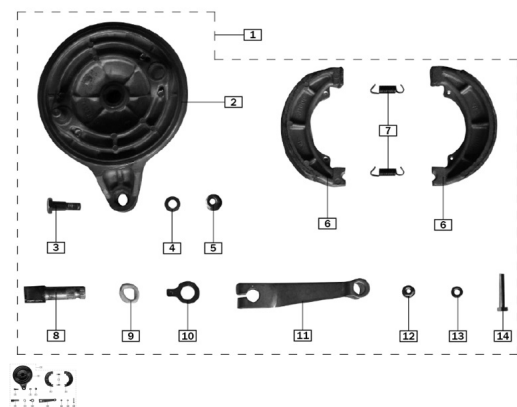

GRUPO FRENO TRASERO

Rating: Not Rated Yet

Price:

Variant price modifier:

Base price with tax:

Price with discount:

Salesprice with discount:

Sales price:

Sales price without tax:

Discount:

Tax amount:

[Ask a question about this product](#)

Description	Ref.	Título	Código
	1	CONJ. FRENO TRASERO	195-54200
	2	TAMBOR DE FRENO TRASERO	195-54205
	3	TORNILLO DE LA LEVA DE FRENO	195-54212
	4		195-B0009
	5	TUERCA M6	195-B0617
	6	ZAPATA DE FRENO	195-54220