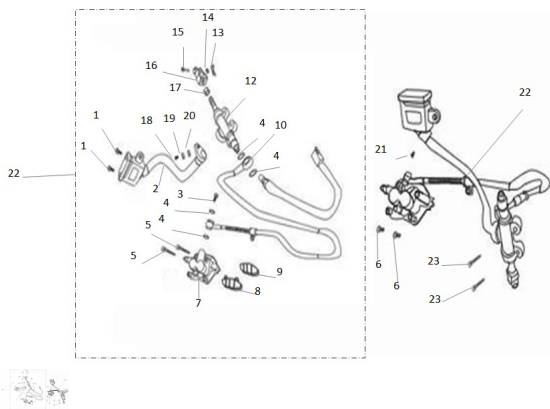

GRUPO FRENO TRASERO

Rating: Not Rated Yet

Price:

Variant price modifier:

Base price with tax:

Price with discount:

Salesprice with discount:

Sales price:

Sales price without tax:

Discount:

Tax amount:

[Ask a question about this product](#)

| Description | Ref. | Título | Código |
|-------------|------|--------------------------------|-----------|
| | 2 | DEPÓSITO DEL LÍQUIDO DE FRENOS | 193-81555 |
| | 7 | CALIPER TRASERO | 193-81580 |
| | 8 | PASTILLA DE FRENO EXTERNA | 193-81585 |
| | 9 | PASTILLA DE FRENO INTERNA | 193-81590 |
| | 10 | FLEXIBLE DE FRENO | 193-81595 |
| | 12 | BOMBA DE FRENO TRASERO | 193-81605 |

ESTRUCTURA : GRUPO FRENO TRASERO

| Ref. | Título | Código | |
|-------------|---------------|------------------|-----------|
| | 22 | FRENO TRASERO | 193-81655 |