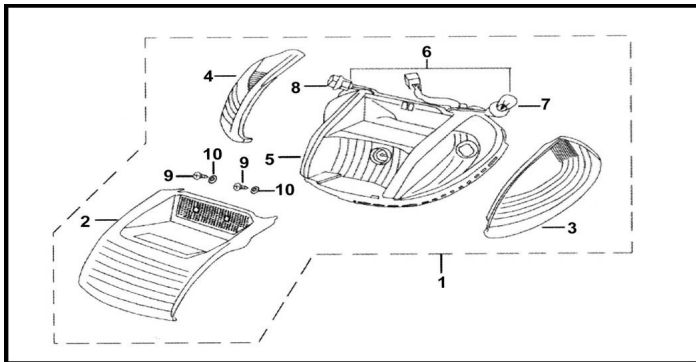

GRUPO FRENO TRASERO (TAMBOR)

Rating: Not Rated Yet

Price:

Variant price modifier:

Base price with tax:

Price with discount:

Salesprice with discount:

Sales price:

Sales price without tax:

Discount:

Tax amount:

[Ask a question about this product](#)

Description

Ref.	Título	Código
1	KIT ZAPATA FRENO TRASERO	10-65120
2	TIRACADENA DERECHO	10-61410
3	EJE RUEDA TRASERA 21.5CM LARGO	10-64311
4	BUJE DERECHO RUEDA TRASERA	10-64312
5	TAPA MAZA RUEDA TRASERA	10-65130
6	INDICADOR RUEDA TRASERA	10-65115

ESTRUCTURA : GRUPO FRENO TRASERO (TAMBOR)

	Ref.	Título		Código
7		LEVA FRENO TRASERO	10-65113	
8		ARANDELA M8	10-GB93-87-3	
9		LEVA INTERNA DE FRENO TRASERO	10-65112	
10		RESORTE ZAPATA DE FRENO	10-65111	
11		GUARDAPOLVO	10-65117	
12		TORNILLO TOPE	10-GB97.1-85-5	
13		ARANDELA M8	10-65116	
14		TUERCA M6	10-GB97.1-85-6	
19		SEGURO 2,0 X 15	10-GB91-86	
20		TORNILLO M6 X 35	10-GB5783-86-2	
21		TAPA MAZA TRASERA ARMADA	10-900-8	