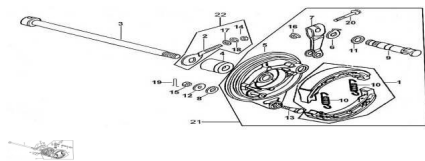

GRUPO FRENO TRASERO (TAMBOR)

Rating: Not Rated Yet

Price:

Variant price modifier:

Base price with tax:

Price with discount:

Salesprice with discount:

Sales price:

Sales price without tax:

Discount:

Tax amount:

[Ask a question about this product](#)

Description

	Ref.	Título	Código
1		KIT ZAPATA FRENO TRASERO	10-65120
2		TIRACADENA DERECHO	10-61410
3		EJE RUEDA TRASERA 21.5CM LARGO	10-64311
4		BUJE DERECHO RUEDA TRASERA	10-64312
5		TAPA MAZA RUEDA TRASERA	10-65130
6		INDICADOR RUEDA TRASERA	10-65115
7		LEVA FRENO TRASERO	10-65113
8		ARANDELA M8	10-GB93-87-3
9		LEVA INTERNA DE FRENO TRASERO	10-65112
10		RESORTE ZAPATA DE FRENO	10-65111
11		GUARDAPOLVO	10-65117
12		TORNILLO TOPE	10-65116
13		ARANDELA M8	10-GB97.1-85-5
14		TUERCA M6	10-GB97.1-85-6