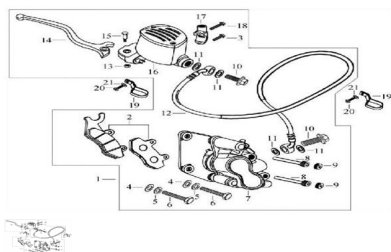

GRUPO FRENO DELANTERO

Rating: Not Rated Yet

Price:

Variant price modifier:

Base price with tax:

Price with discount:

Salesprice with discount:

Sales price:

Sales price without tax:

Discount:

Tax amount:

[Ask a question about this product](#)

Description

Ref.	Título	Código
1	CONJUNTO FRENO DELANTERO	70-29141
2	PASTILLAS DE FRENO DELANTERA	70-29171
3	TORNILLO M6X24	70-38014-1
4	ARANDELA PLANA 8	70-38045-2
5	ARANDELA GROWER 8	70-38046
6	TORNILLO M8X35	70-38007
7	CALIPER DE FRENO DELANTERO	70-29164
8	TORNILLO ALLEM DE ZAPATA DE FRENO DELANT	70-29174
9	GUARDAPOLVO	70-29247
10	TORNILLO M8X32	70-38014-2
11	ARANDELA PLANA 8	70-28045
12	MANGUERA DE LIQUIDO DE FRENO	70-29178
13	TUERCA M6	70-38034