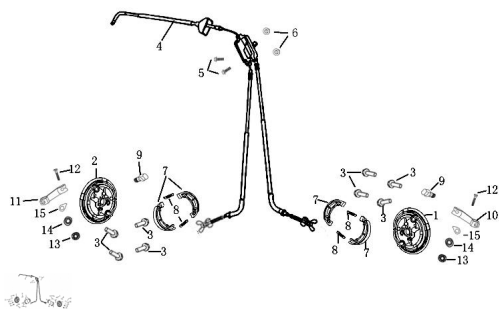

GRUPO FRENO DELANTERO

Rating: Not Rated Yet

Price:

Variant price modifier:

Base price with tax:

Price with discount:

Salesprice with discount:

Sales price:

Sales price without tax:

Discount:

Tax amount:

[Ask a question about this product](#)

Description	Ref.	Título	Código
	1	TAPA MAZA FRENO DE LANTERO	32-55170
	2	TAPA MAZA FRENO DE LANTERO DERECHO	32-55160
	3	TORNILLO M8 X 25	
	4	CABLE DE FRENO DE LANTERO	32-46100
	5	TORNILLO M5 X 16