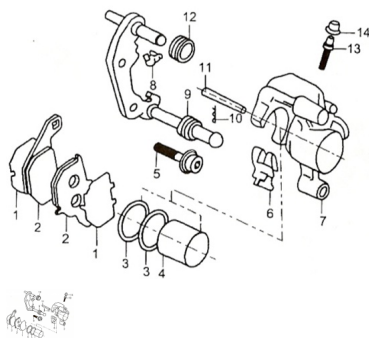

GRUPO FRENO DELANTERO

Rating: Not Rated Yet

Price:

Variant price modifier:

Base price with tax:

Price with discount:

Salesprice with discount:

Sales price:

Sales price without tax:

Discount:

Tax amount:

[Ask a question about this product](#)

Description

Ref.	Título	Código
1	JUNTA PASTILLA DE FRENO DELANTERO	22-105-110100
2	PASTILLA DE FRENO DELANTERO	22-105-110200
3	RETEN PISTON FRENO DELANTERO	22-105-110300
4	PISTON FRENO DELANTERO	22-105-110400
5	TORNILLO SOPORTE CALIPER	22-105-110500
6	RESORTE CALIPER DELANTERO	22-105-110600