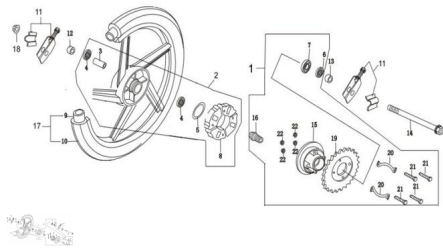

GRUPO FRENO DELANTERO

Rating: Not Rated Yet

Price:

Variant price modifier:

Base price with tax:

Price with discount:

Salesprice with discount:

Sales price:

Sales price without tax:

Discount:

Tax amount:

[Ask a question about this product](#)

Description	Ref.	Título	Código
	1	CONJ. CORONA Y PORTAC ORONA	142-29038
	2	RUEDA TRASERA	142-29022
	3	BUJE PLASTICO	142-38082
	4		142-38063
	4		142-38063
	5		142-29010
	6	RETEN	142-38065
	7		142-38063