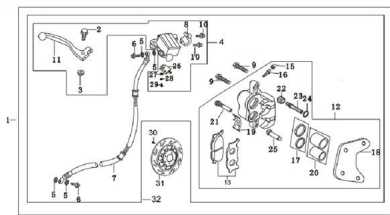

GRUPO FRENO DELANTERO

Rating: Not Rated Yet

Price:

Variant price modifier:

Base price with tax:

Price with discount:

Salesprice with discount:

Sales price:

Sales price without tax:

Discount:

Tax amount:

[Ask a question about this product](#)

Description	Ref.	Título	Código
	1	CONJ. DISCO Y FRENO DE LANTERO	142-29140
	2	EJE DE PALANCA DE FRENO DEL.	142-29226
	3	TUERCA	142-38034
	4	CONJ. CILINDRO DE FRENO	142-29148
	5		142-38045
	6	TORNILLO DE ACOPLE DE FRENO	142-29179
	7	FLEXIBLE DE FRENO DEL.	142-29178