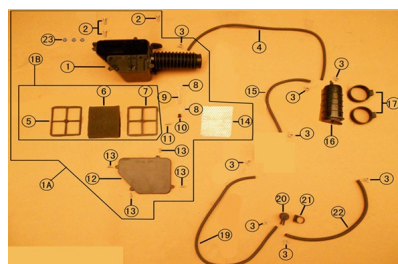

GRUPO FILTRO DE AIRE

Rating: Not Rated Yet

Price:

Variant price modifier:

Base price with tax:

Price with discount:

Salesprice with discount:

Sales price:

Sales price without tax:

Discount:

Tax amount:

[Ask a question about this product](#)

Description	Ref.	Título	Código
	1A	Conjunto filtro de aire	157-00037
	1B	Elemento filtrante	
	1	Filtro de aire	157-30068
	2	Tornillo M6x20	157-80011
	3	Manguera	157-50180
	4	Manguera	157-50084
	5	Soporte de filtro exterior	157-50212
	6	Filtro	157-50085
	7	Soporte de filtro interior	157-50086
	8	Manguera	157-50185
	9	Tubo de aire	157-50087
	10	Tapon	157-50088