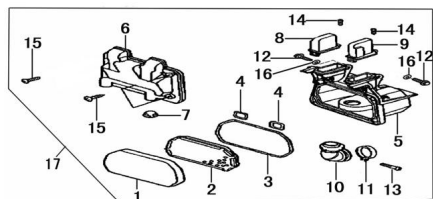

GRUPO FILTRO DE AIRE

Rating: Not Rated Yet

Price:

Variant price modifier:

Base price with tax:

Price with discount:

Salesprice with discount:

Sales price:

Sales price without tax:

Discount:

Tax amount:

[Ask a question about this product](#)

Description

Ref.	Título	Código
1	ELEMENTO FILTRANTE	10-17131
2	MALLA FILTRO DE AIRE	10-17161
3	JUNTA FILTRO DE AIRE	10-17114
4	JUNTA COBERTOR FILTRO DE AIRE	10-17184
5	TAPA INFERIOR CAJA FILTRO DE AIRE	10-17151
6	TAPA SUPERIOR CAJA FILTRO DE AIRE	10-17111
7	PLUG DRENAJE DE AGUA	10-17284
8	TAPA ESCAPE DE AIRE DERECHA	10-17610
9	TAPA ESCAPE DE AIRE IZQUIERDA	10-17620
10	TUBO CAJA FILTRO DE AIRE	10-17121
11	ABRAZADERA FILTRO	10-17140