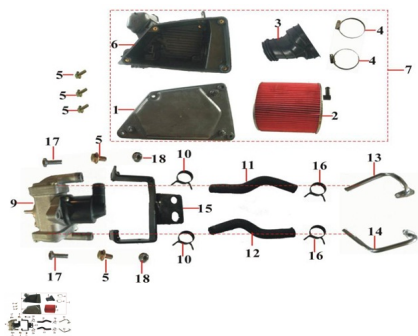

GRUPO FILTRO DE AIRE

Rating: Not Rated Yet

Price:

Variant price modifier:

Base price with tax:

Price with discount:

Salesprice with discount:

Sales price:

Sales price without tax:

Discount:

Tax amount:

[Ask a question about this product](#)

Description	Ref.	Título	Código
	1	CAJA FILTRO DE AIRE SUPERIOR	
	2	FILTRO DE AIRE	
	3	TUBO ESCAPE DE AIRE	
	4		
	5	TORNILLO M6X12	
	6	CAJA