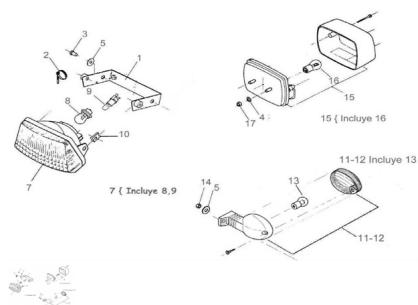

GRUPO FAROS

Rating: Not Rated Yet

Price:

Variant price modifier:

Base price with tax:

Price with discount:

Salesprice with discount:

Sales price:

Sales price without tax:

Discount:

Tax amount:

[Ask a question about this product](#)

Description	Ref.	Título	Código
	1	Conjunto soporte farol delantero pintado	
	2	Cinta sujeción cables.	
	3	Tornillo cabeza hexagonal 6 x 15	501506
	4	Arandela plana ø6	100306
	5	Arandela plana 20x6,6x1	701901926
	7	C. farol del antero12V