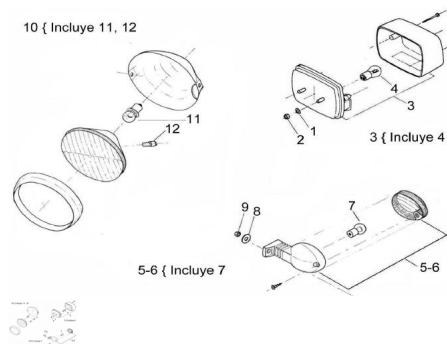

GRUPO FAROS

Rating: Not Rated Yet

Price:

Variant price modifier:

Base price with tax:

Price with discount:

Salesprice with discount:

Sales price:

Sales price without tax:

Discount:

Tax amount:

[Ask a question about this product](#)

Description	Ref.	Título	Código
	1	Arandela plana ø6	100306
	2	Tuerca hexagonal	700314040
	3	Lámpara farol giro 12V 5W	
	4	Lámpara biluz 12V 5/10W	
	5	Farol de giro delantero derecho,