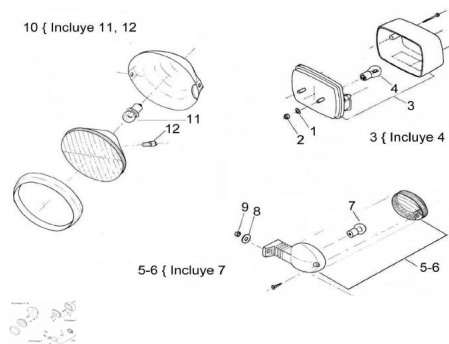

GRUPO FAROS

Rating: Not Rated Yet

Price:

Variant price modifier:

Base price with tax:

Price with discount:

Salesprice with discount:

Sales price:

Sales price without tax:

Discount:

Tax amount:

[Ask a question about this product](#)

Description

	Ref.	Título	Código
1		Arandela plana ø6	100306
2		Tuerca hexagonal autobloqueante	700314040
3		Lámpara farol giro 12V 5W	R230704001
4		Lámpara biluz 12V 5/10W	R230704915
5		Farol de giro delantero derecho, trasero izquierdo 12V-5W	R110702000
6		Farol de giro delantero izquierdo, trasero derecho 12V -5W	R110703000
7		Lámpara giro trasero 12V 10W	R711201036
8		Arandela plana ø8	100108
9		Tuerca hexagonal autobloqueante M8x1,25	R480300010
10		Farol delantero 12V-15/15W	R110701001
11		Lámpara bulbo 12V 15W	R230702915
12		Lámpara posición 12V 5W	R490705915