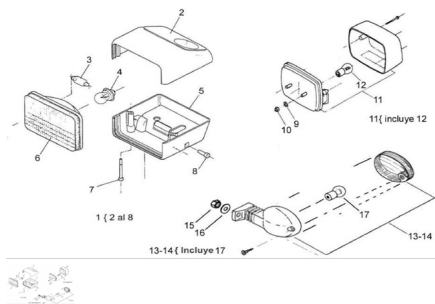

GRUPO FAROLES

Rating: Not Rated Yet

Price:

Variant price modifier:

Base price with tax:

Price with discount:

Salesprice with discount:

Sales price:

Sales price without tax:

Discount:

Tax amount:

[Ask a question about this product](#)

Description	Ref.	Título	Código
	1		
	2	SEMITAPA SUPERIOR	
	3	LÁMPARA POSICIÓN 12V / 5W	
	4	Lámpara bulbo 12V 15W	
	5	S.C. SEMITAPA INFERIOR